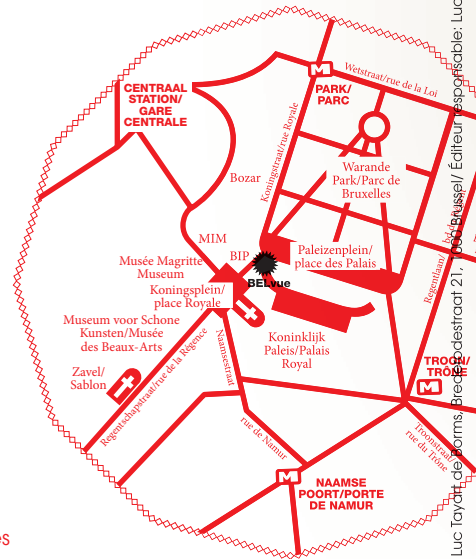

Een verwezenlijking van het Archief- en Onderzoekscentrum voor Vrouwengeschiedenis vzw in samenwerking met het BELvue museum.

Une réalisation du Centre d'Archives et de Recherches pour l'Histoire des Femmes, en collaboration avec le Musée BELvue.

Organised by the Archive and Research Centre for Women's History, in collaboration with the BELvue Museum.

www.belvue.be
www.avg-carhif.be

Met de steun van
Avec le soutien de
With the support of